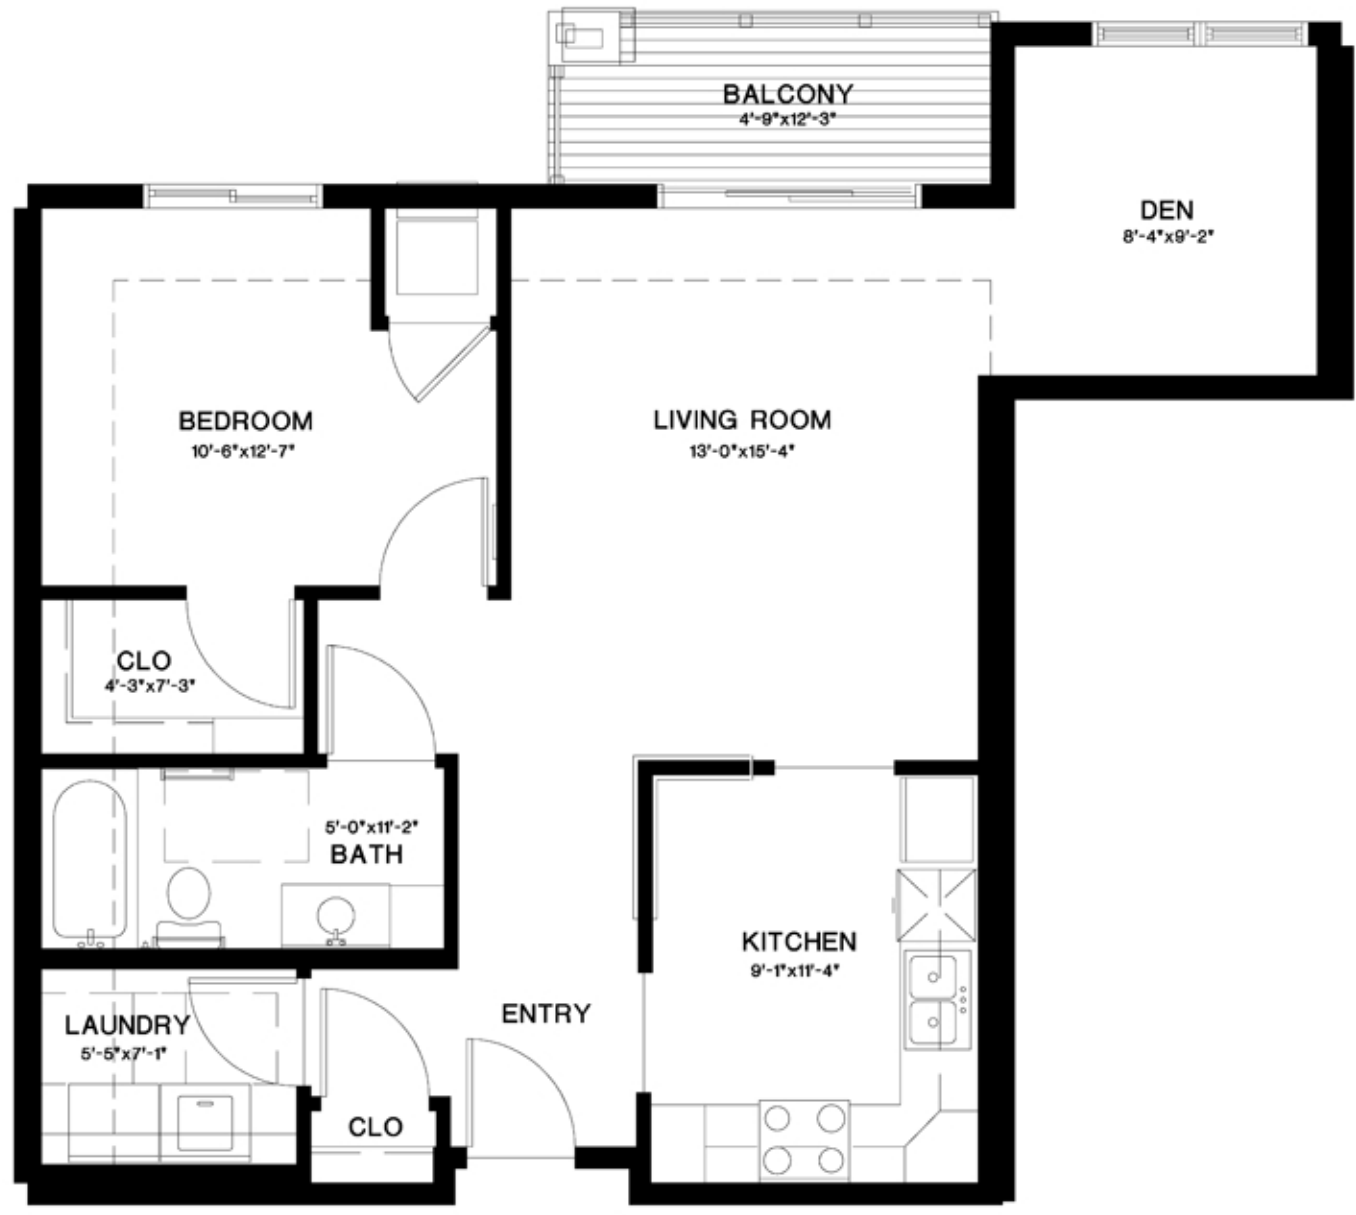

Key Plan

GLENDALE PLACE

NOV 14, 2007

UNIT-A

704 NET S.F.

3/16"=1'-0"

FLOOR 3

FLOOR 2

FLOOR 1

Key Plan

**GLENDAL PLACE**      **NOV 14, 2007**  
**UNIT-A1**              **754 NET S.F.**  
**3/16"=1'-0"**

Key Plan

**GLENDALE PLACE**      **NOV 14, 2007**  
**UNIT-A2**                      **790 NET S.F.**  
 3/16" = 1'-0"

Key Plan

**GLENDALE PLACE**      **NOV 14, 2007**  
**UNIT-A-HDCP**          **704 NET S.F.**  
**3/16"=1'-0"**

Key Plan

GLENDALE PLACE

NOV 14, 2007

UNIT-B

942 NET S.F.

3/16" = 1'-0"