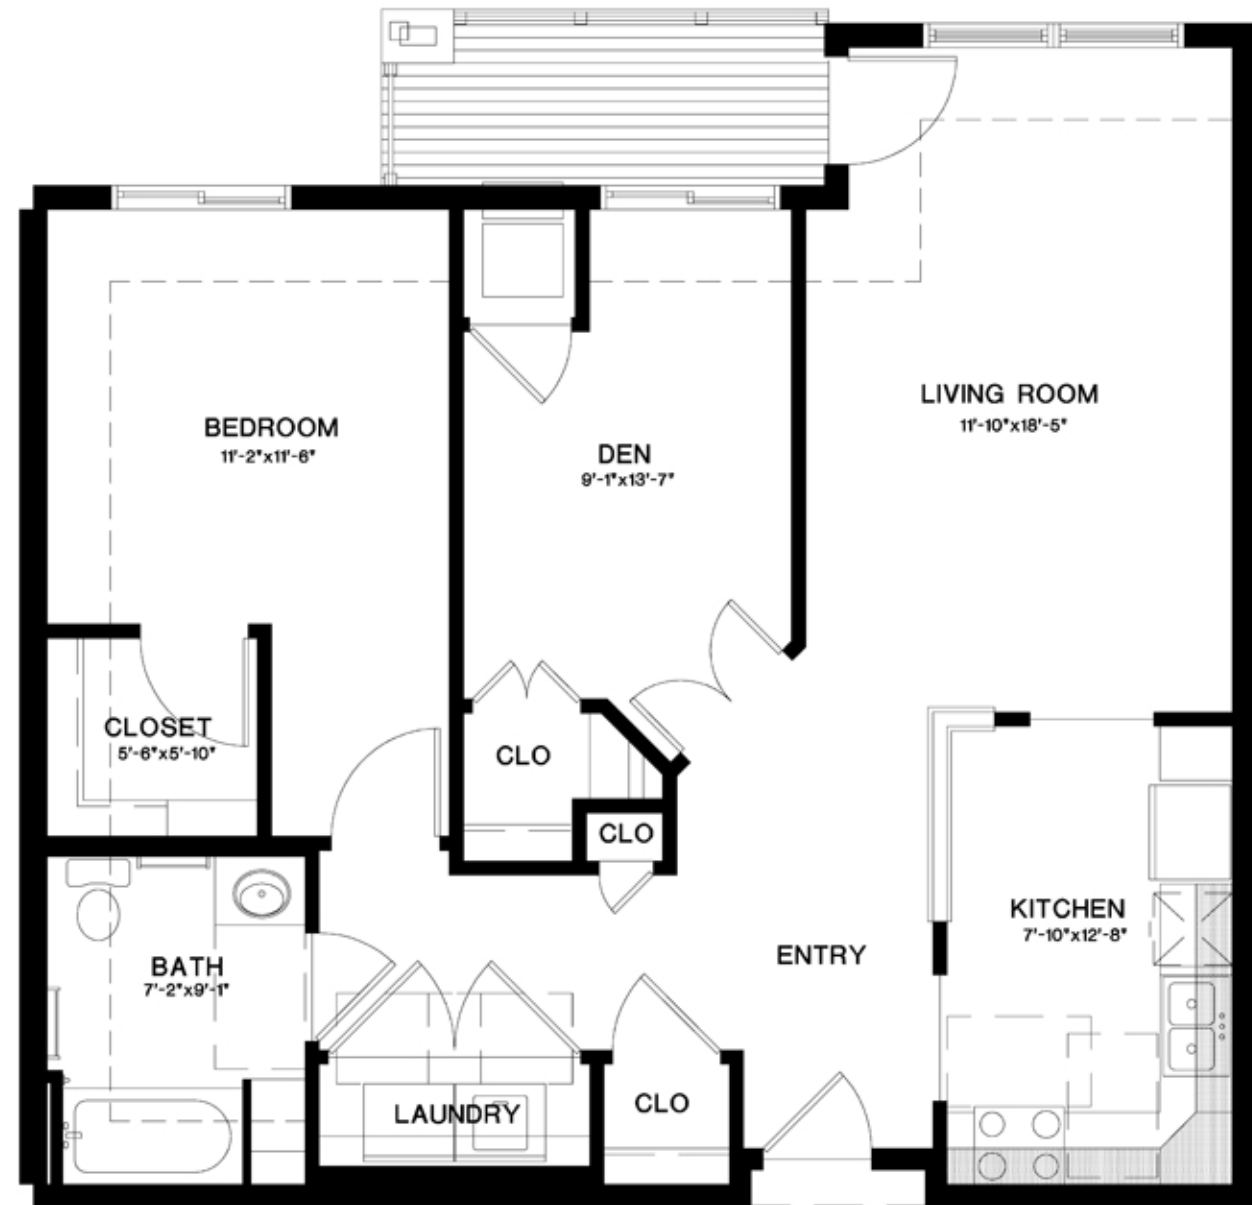

Key Plan

**GLENDALE PLACE**      **NOV 14, 2007**  
**UNIT-A-HDCP**          **704 NET S.F.**  
**3/16"=1'-0"**

Key Plan

GLENDALE PLACE

NOV 14, 2007

UNIT-B

942 NET S.F.

3/16" = 1'-0"

Key Plan

**GLENDAL PLACE**      **NOV 14, 2007**  
**UNIT-B1**                **987 NET S.F.**  
 3/16"=1'-0"

FLOOR 3

FLOOR 2

FLOOR 1

Key Plan

GLENDALE PLACE  
 UNIT-B-HDCP

NOV 14, 2007  
 942 NET S.F.

3/16"=1'-0"

Key Plan

**GLENDALE PLACE**      **NOV 14, 2007**  
**UNIT-C**                      **1,028 NET S.F.**  
 3/16"=1'-0"

FLOOR 3

FLOOR 2

FLOOR 1

Key Plan

**GLENDALE PLACE**      **NOV 14, 2007**  
**UNIT-D**                      **1,100 NET S.F.**  
**3/16"=1'-0"**