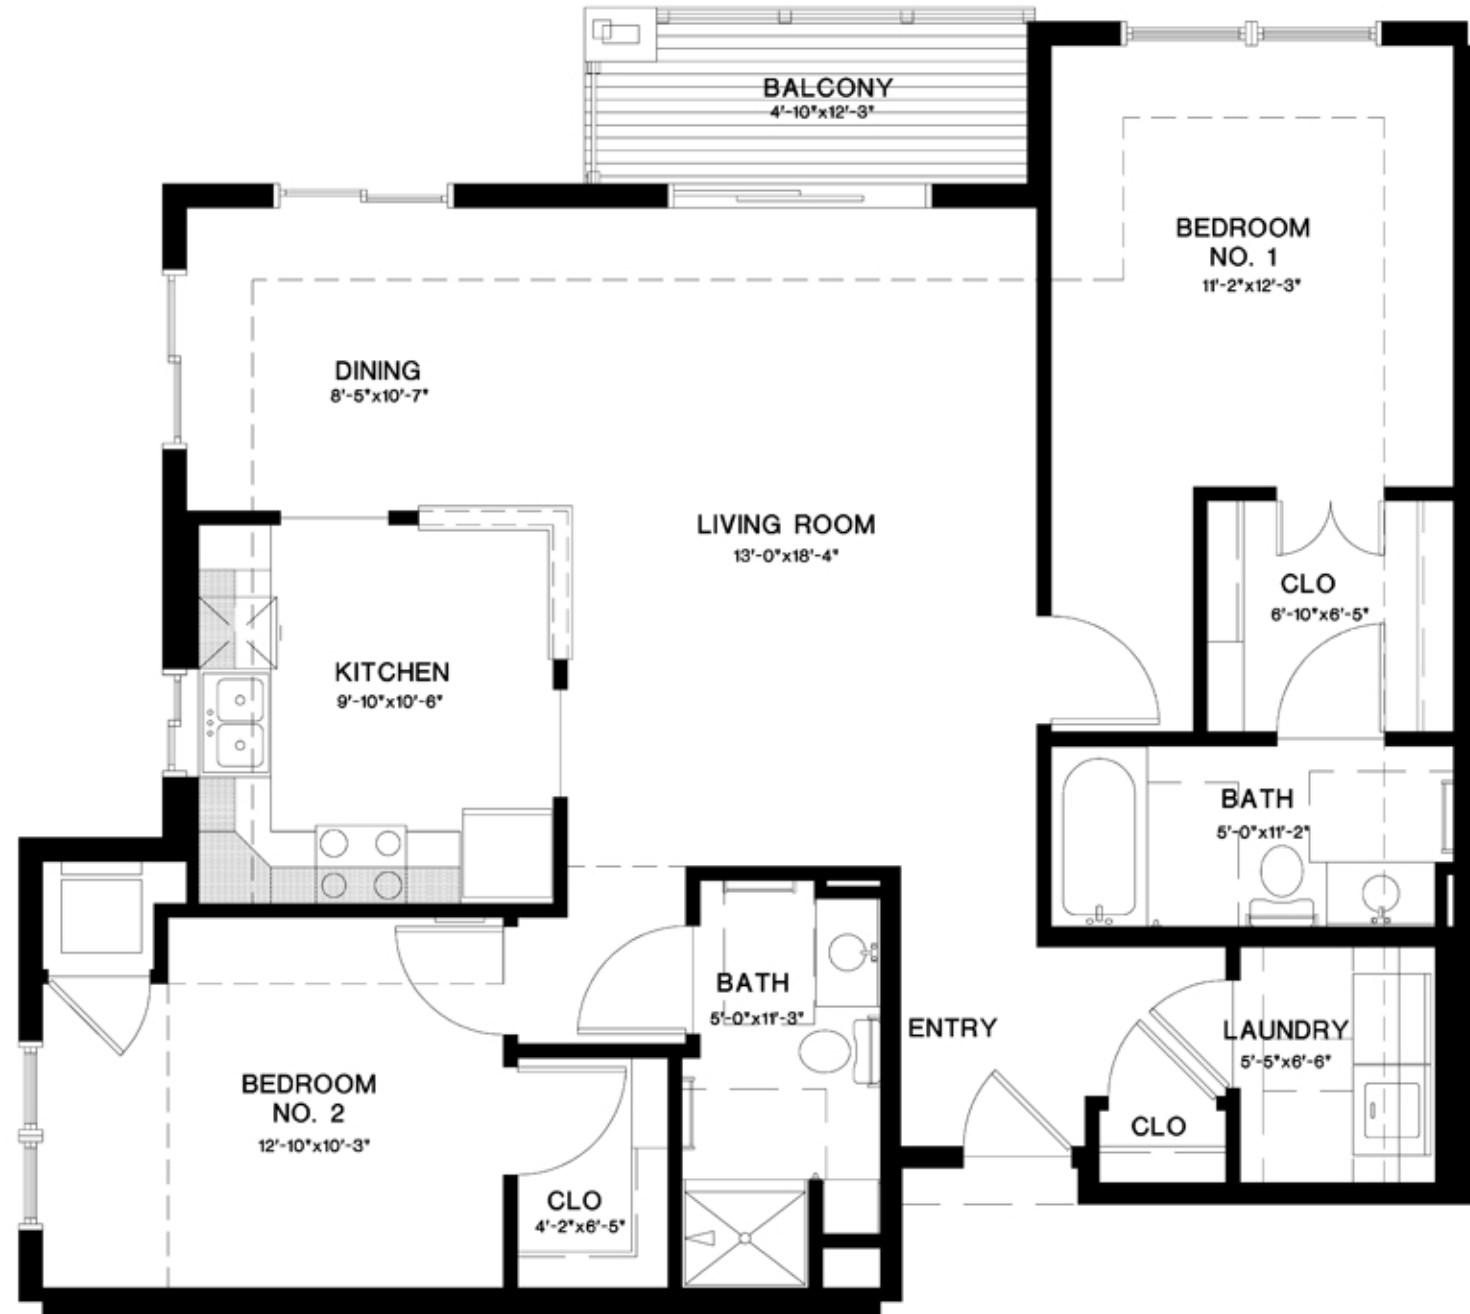

Key Plan

**GLENDAL PLACE**      **NOV 14, 2007**  
**UNIT-B1**                **987 NET S.F.**  
 3/16"=1'-0"

FLOOR 3

FLOOR 2

FLOOR 1

Key Plan

GLENDALE PLACE  
 UNIT-B-HDCP

NOV 14, 2007  
 942 NET S.F.

3/16"=1'-0"

Key Plan

**GLENDALE PLACE**      **NOV 14, 2007**  
**UNIT-C**                      **1,028 NET S.F.**  
 3/16"=1'-0"

FLOOR 3

FLOOR 2

FLOOR 1

Key Plan

**GLENDALE PLACE**      **NOV 14, 2007**  
**UNIT-D**                      **1,100 NET S.F.**  
**3/16"=1'-0"**

**GLENDALE PLACE**      **NOV 14, 2007**  
**UNIT-E**                      **1,361 NET S.F.**  
 3/16"=1'-0"

FLOOR 3

FLOOR 2

FLOOR 1

Key Plan