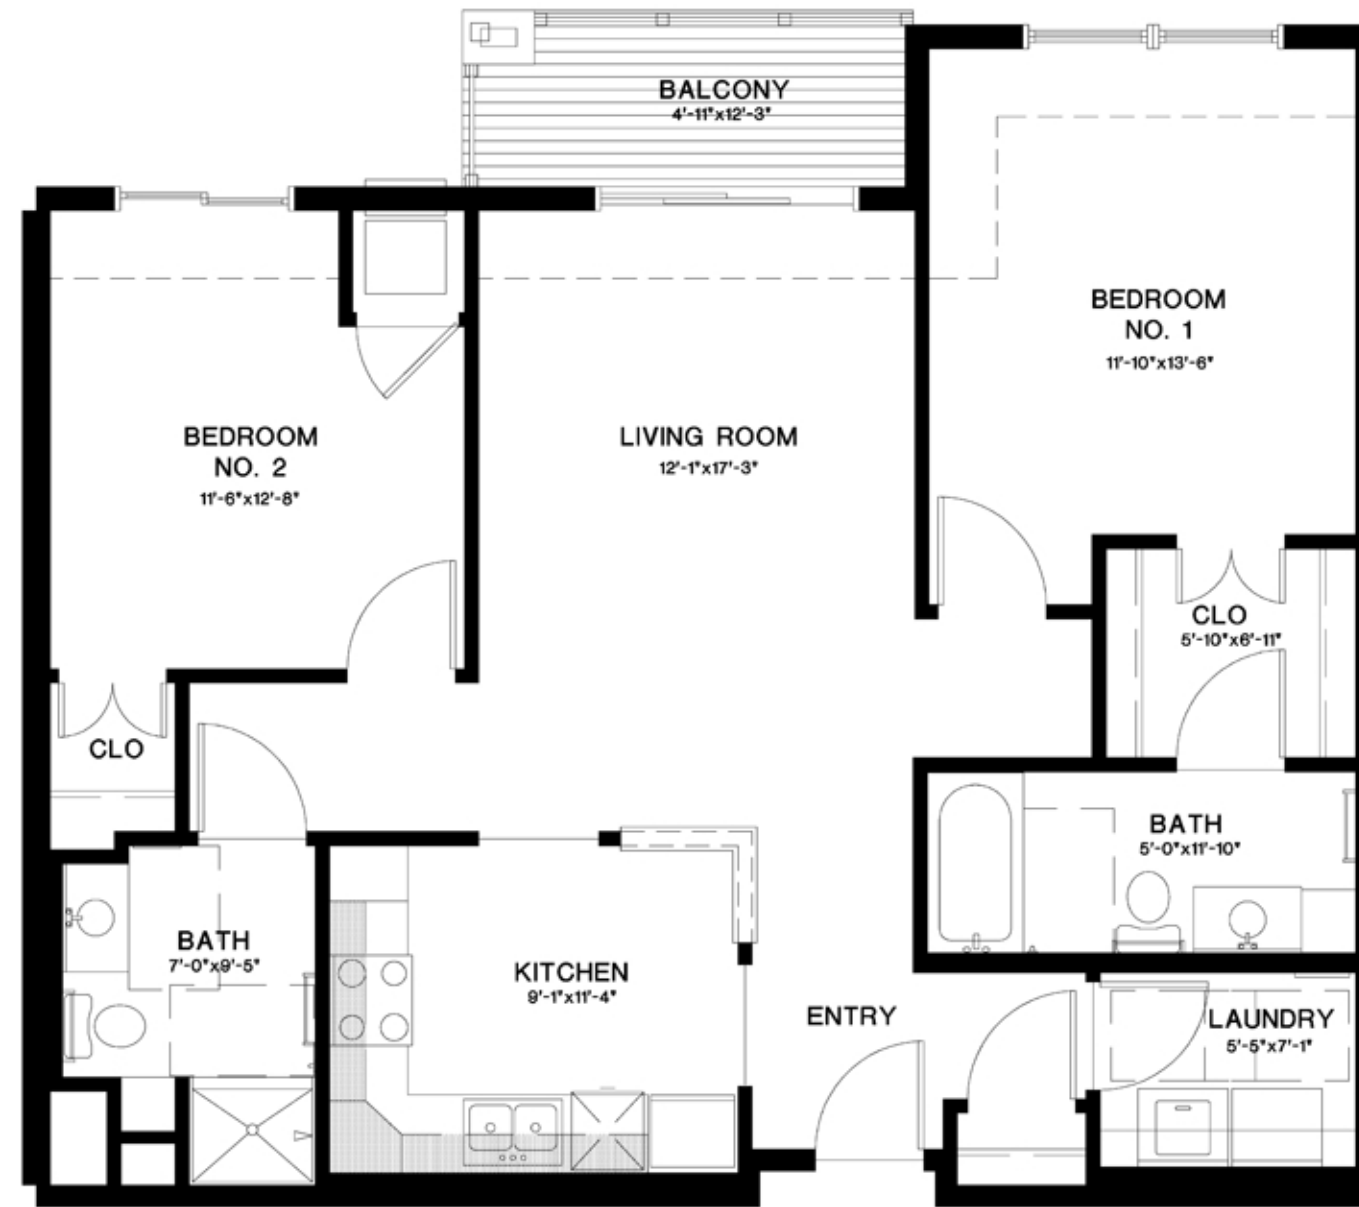

Key Plan

**GLENDALE PLACE**      **NOV 14, 2007**  
**UNIT-A-HDCP**          **704 NET S.F.**  
**3/16"=1'-0"**

Key Plan

GLENDALE PLACE

NOV 14, 2007

UNIT-B

942 NET S.F.

3/16" = 1'-0"

Key Plan

**GLENDAL PLACE**      **NOV 14, 2007**  
**UNIT-B1**                **987 NET S.F.**  
 3/16"=1'-0"

FLOOR 3

FLOOR 2

FLOOR 1

Key Plan

GLENDALE PLACE  
 UNIT-B-HDCP

NOV 14, 2007  
 942 NET S.F.

3/16"=1'-0"

Key Plan

**GLENDALE PLACE**      **NOV 14, 2007**  
**UNIT-C**                      **1,028 NET S.F.**  
 3/16"=1'-0"

FLOOR 3

FLOOR 2

FLOOR 1

Key Plan

**GLENDALE PLACE**      **NOV 14, 2007**  
**UNIT-D**                      **1,100 NET S.F.**  
**3/16"=1'-0"**