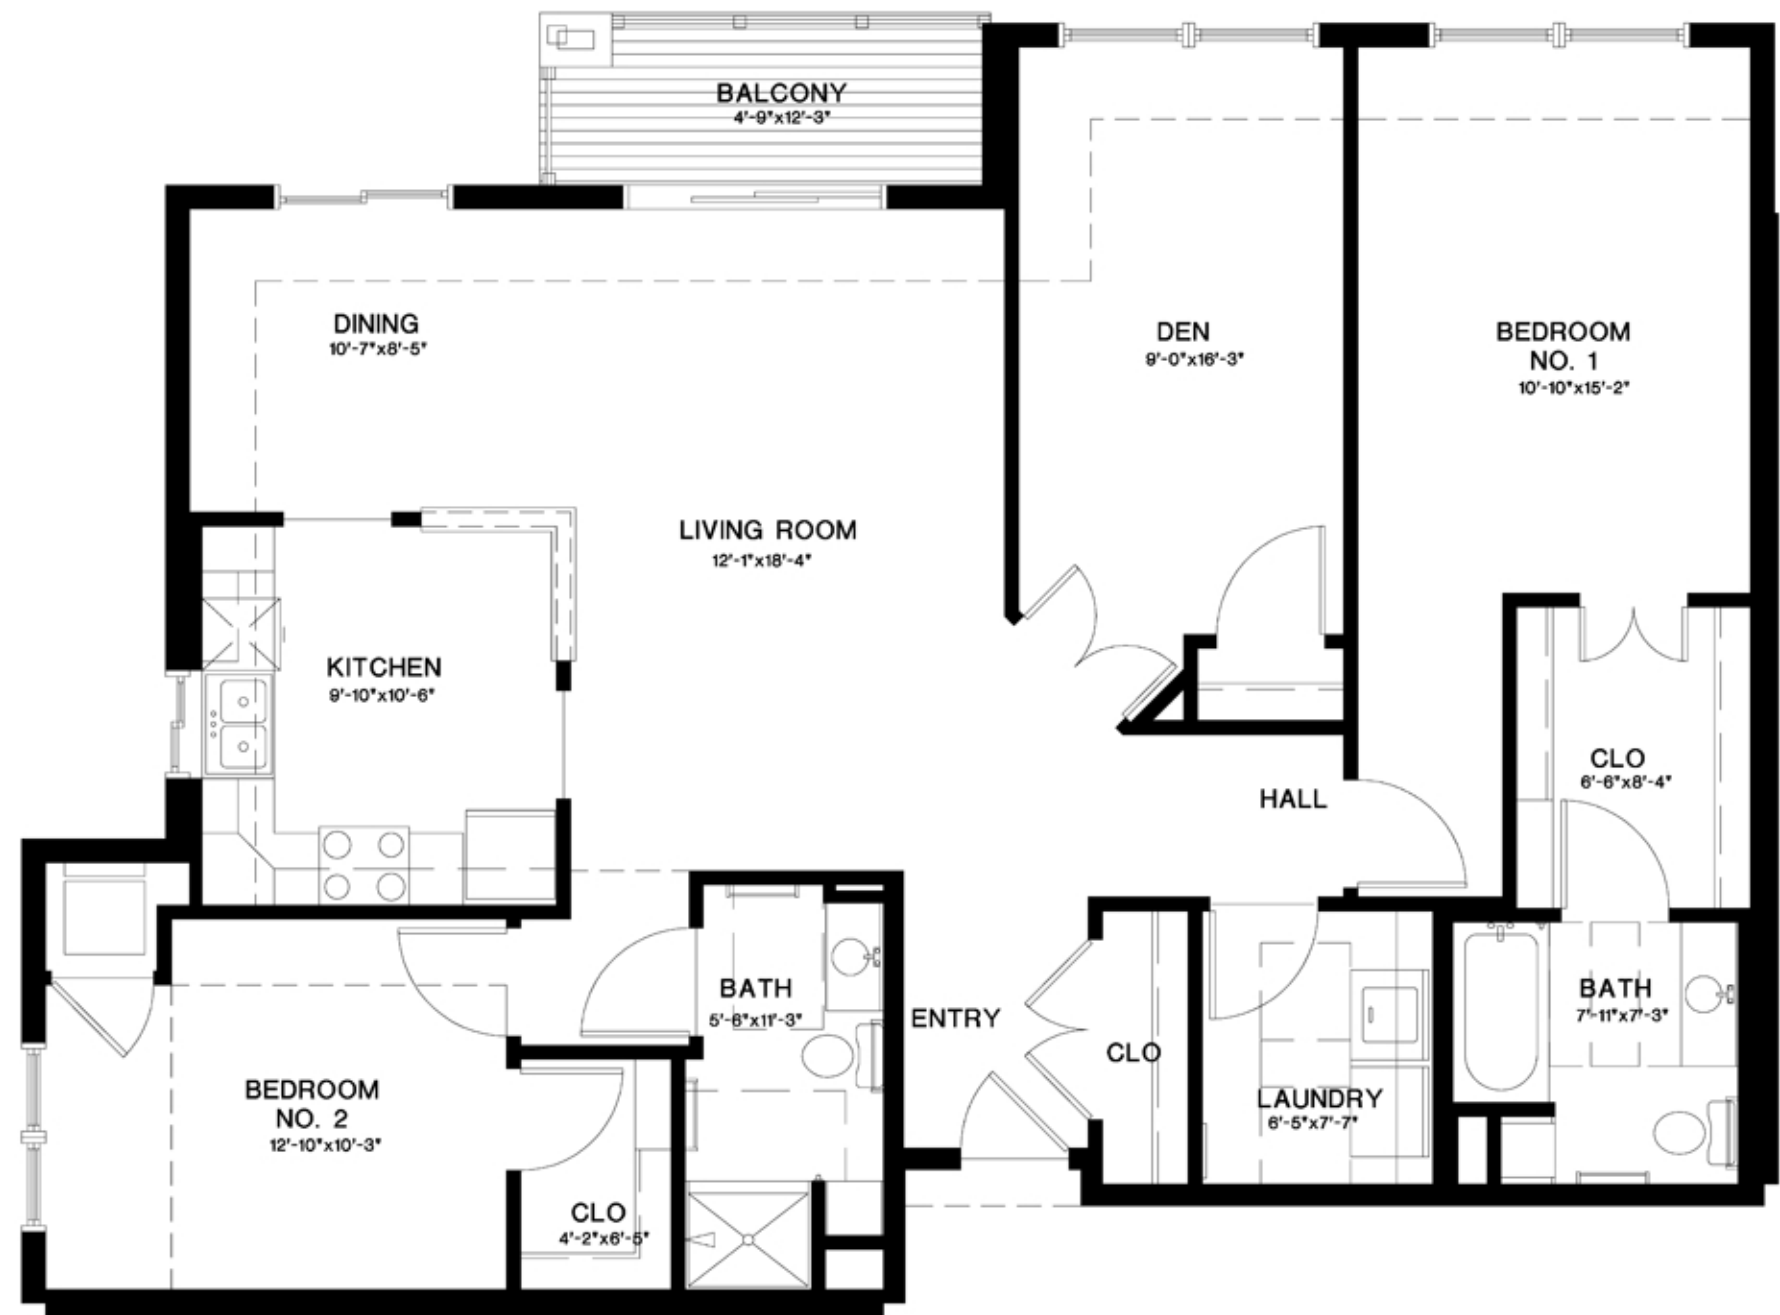

Key Plan

**GLENDAL PLACE**      **NOV 14, 2007**  
**UNIT-B1**                **987 NET S.F.**  
 3/16"=1'-0"

FLOOR 3

FLOOR 2

FLOOR 1

Key Plan

GLENDALE PLACE  
 UNIT-B-HDCP

NOV 14, 2007  
 942 NET S.F.

3/16"=1'-0"

Key Plan

**GLENDALE PLACE**      **NOV 14, 2007**  
**UNIT-C**                      **1,028 NET S.F.**  
 3/16"=1'-0"

FLOOR 3

FLOOR 2

FLOOR 1

Key Plan

**GLENDALE PLACE**      **NOV 14, 2007**  
**UNIT-D**                      **1,100 NET S.F.**  
**3/16"=1'-0"**

**GLENDALE PLACE**      **NOV 14, 2007**  
**UNIT-E**                      **1,361 NET S.F.**  
 3/16"=1'-0"

FLOOR 3

FLOOR 2

FLOOR 1

Key Plan