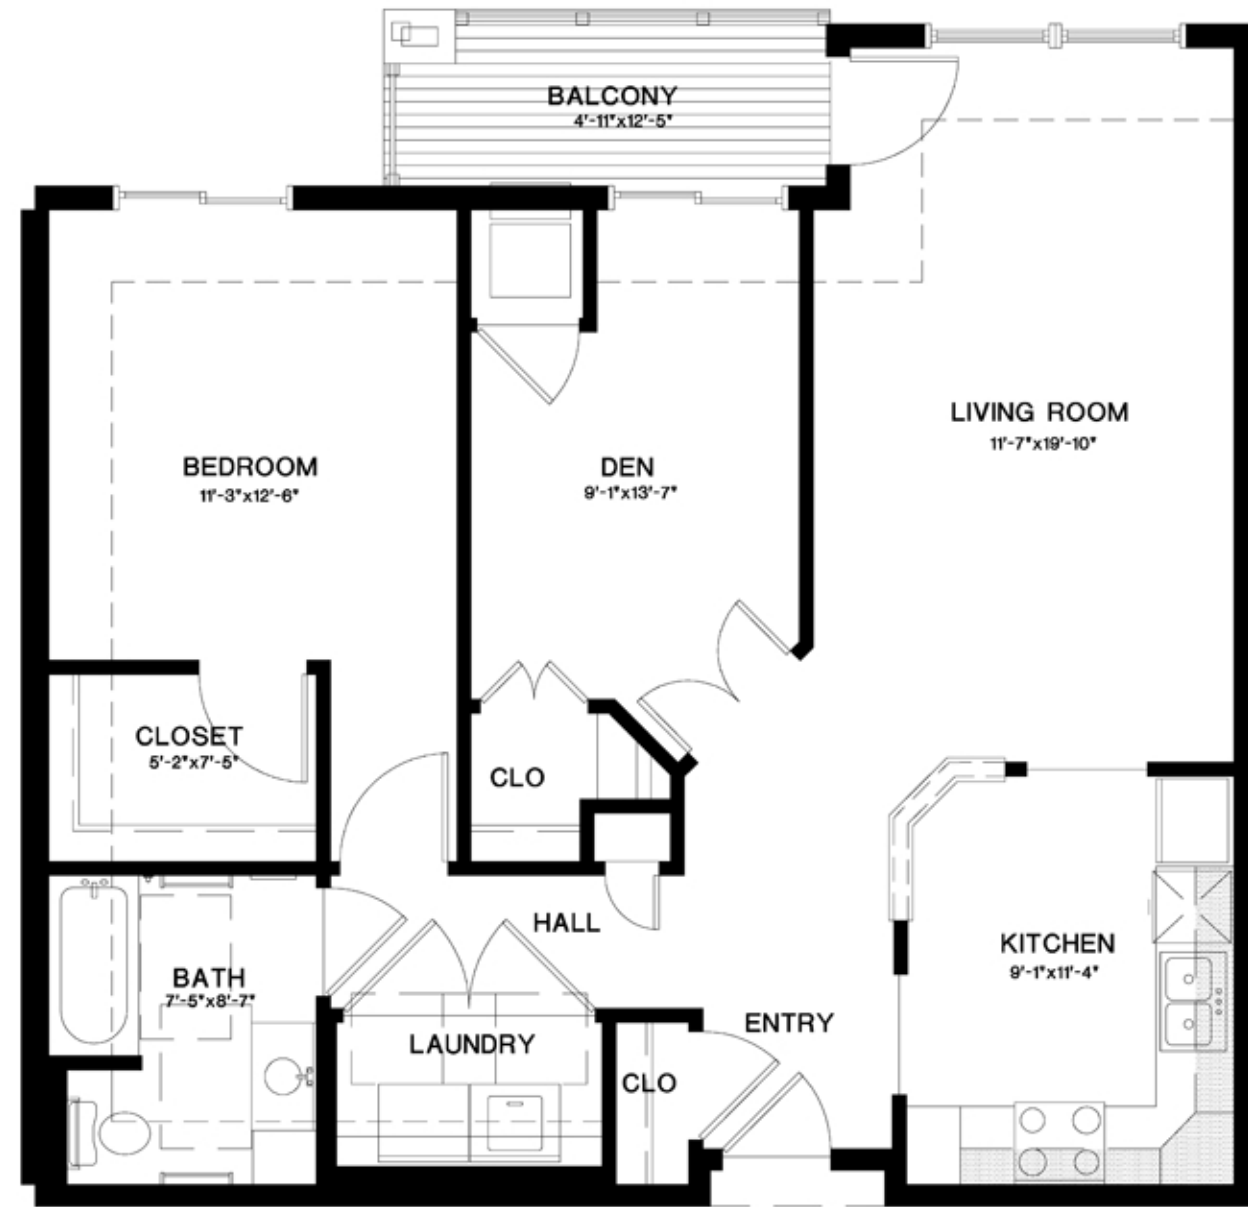

FLOOR 1

Key Plan

**GLENDAL PLACE**      **NOV 14, 2007**  
**UNIT-A1**              **754 NET S.F.**  
**3/16"=1'-0"**

Key Plan

**GLENDALE PLACE**      **NOV 14, 2007**  
**UNIT-A2**                      **790 NET S.F.**  
 3/16" = 1'-0"

Key Plan

**GLENDALE PLACE**      **NOV 14, 2007**  
**UNIT-A-HDCP**          **704 NET S.F.**  
**3/16"=1'-0"**

Key Plan

GLENDALE PLACE

NOV 14, 2007

UNIT-B

942 NET S.F.

3/16" = 1'-0"

Key Plan

**GLENDAL PLACE**      **NOV 14, 2007**  
**UNIT-B1**                **987 NET S.F.**  
 3/16"=1'-0"

FLOOR 3

FLOOR 2

FLOOR 1

Key Plan

GLENDALE PLACE  
 UNIT-B-HDCP

NOV 14, 2007  
 942 NET S.F.