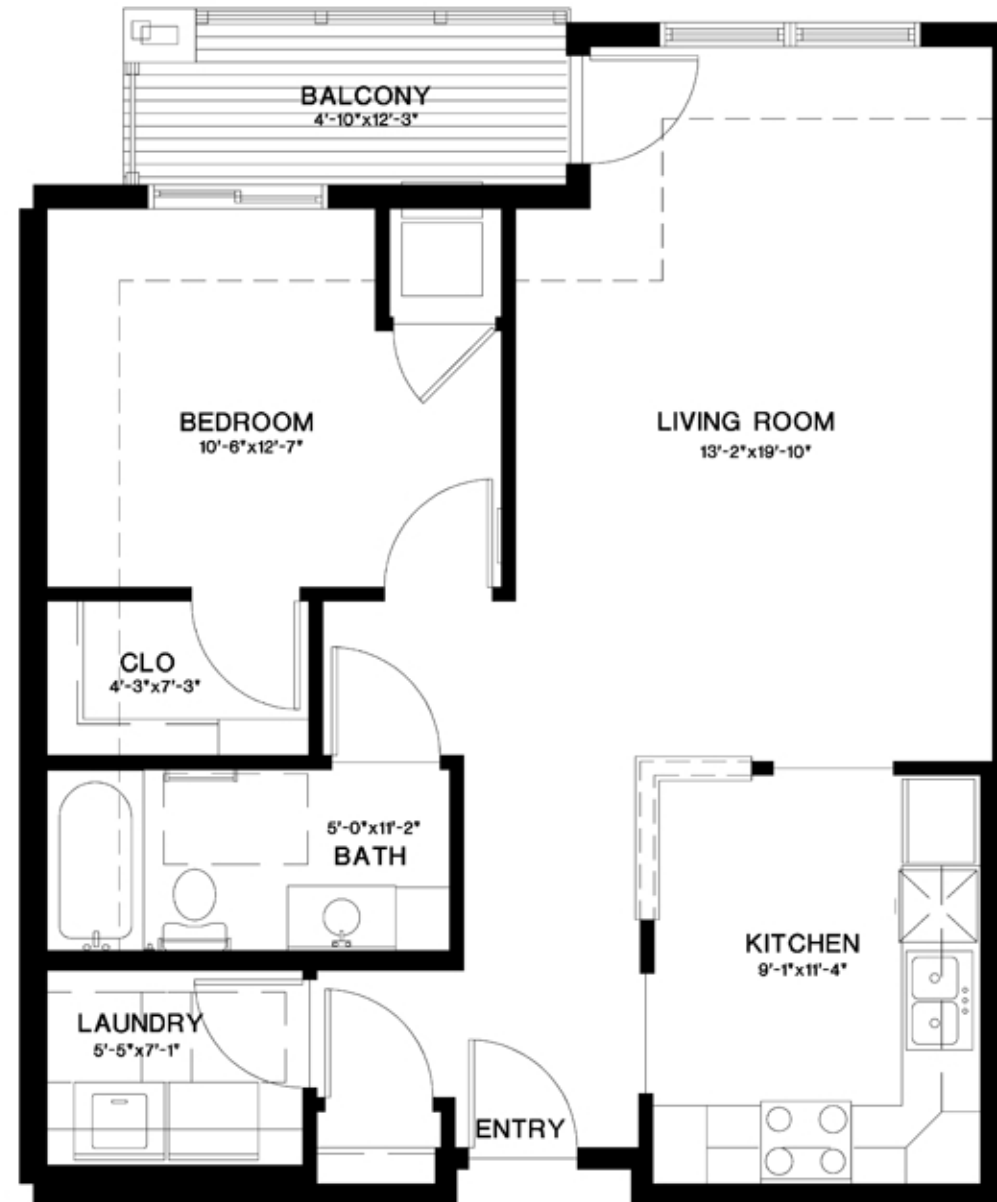

Key Plan

GLENDALE PLACE

NOV 14, 2007

UNIT-A

704 NET S.F.

3/16"=1'-0"

FLOOR 3

FLOOR 2

FLOOR 1

Key Plan

**GLENDAL PLACE**      **NOV 14, 2007**  
**UNIT-A1**              **754 NET S.F.**  
**3/16"=1'-0"**

Key Plan

**GLENDALE PLACE**      **NOV 14, 2007**  
**UNIT-A2**                      **790 NET S.F.**  
 3/16" = 1'-0"

Key Plan

**GLENDALE PLACE**      **NOV 14, 2007**  
**UNIT-A-HDCP**          **704 NET S.F.**  
**3/16"=1'-0"**

Key Plan

GLENDALE PLACE

NOV 14, 2007

UNIT-B

942 NET S.F.

3/16" = 1'-0"